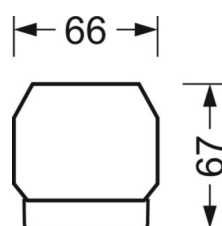

## MÉCANIQUE

Couleur du boîtier	blanc signalisation RAL 9016
Cotes (Long.xLarg.xH/DxH)	2299mm x 55mm x 37mm
Poids (net)	2.2kg
Type de montage	Montage sur système de rail support, Structure lumineuse

## LIEN PROFOND

<https://www.regiolux.de/fr/article/19530024270>

Référence	LED 21000lm 865
ηLB	100 %
Φ ↓/↑	98 % / 2 %
UGR trans./long.	22.3 / 22.9

Dimensions

L	2299 mm	Longueur
B	55 mm	Largeur
H	37 mm	Hauteur