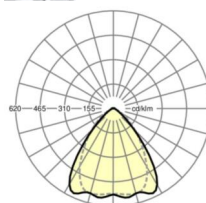

## ÉCLAIRAGISME

Équipement	LED, Rendu des couleurs/Température de couleur CRI ≥ 80 / 6500K
Tolérance de localisation chromatique (MacAdam)	3SDCM
Flux lumineux nominal	20545lm
Longévité des sources LED	50000h L80/B10 (Tq 25°C), 70000h L80/B50 (Tq 25°C)
Efficacité lumineuse du luminaire	156lm/W
Angle de rayonnement	80° (C0) / 75° (C90)
UGR trans./long.	22.3 / 22.9

## MÉCANIQUE

Couleur du boîtier	blanc signalisation RAL 9016
Cotes (Long.xLarg.xH/DxH)	2299mm x 55mm x 37mm
Poids (net)	2.2kg
Type de montage	Montage sur système de rail support, Structure lumineuse

## LIEN PROFOND

<https://www.regiolux.de/fr/article/19530024270>

Référence	LED 21000lm 865
ηLB	100 %
Φ ↓/↑	98 % / 2 %
UGR trans./long.	22.3 / 22.9

Dimensions

L	2299 mm	Longueur
B	55 mm	Largeur
H	37 mm	Hauteur