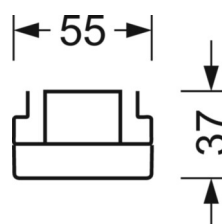

## MÉCANIQUE

Couleur du boîtier	blanc signalisation RAL 9016
Cotes (Long.xLarg.xH/DxH)	2299mm x 55mm x 37mm
Poids (net)	2.2kg
Type de montage	Montage sur système de rail support, Structure lumineuse

## LIEN PROFOND

<https://www.regiolux.de/fr/article/19530024270>

Référence	LED 21000lm 865
ηLB	100 %
Φ ↓/↑	98 % / 2 %
UGR trans./long.	22.3 / 22.9

Dimensions

L	2299 mm	Longueur
B	55 mm	Largeur
H	37 mm	Hauteur